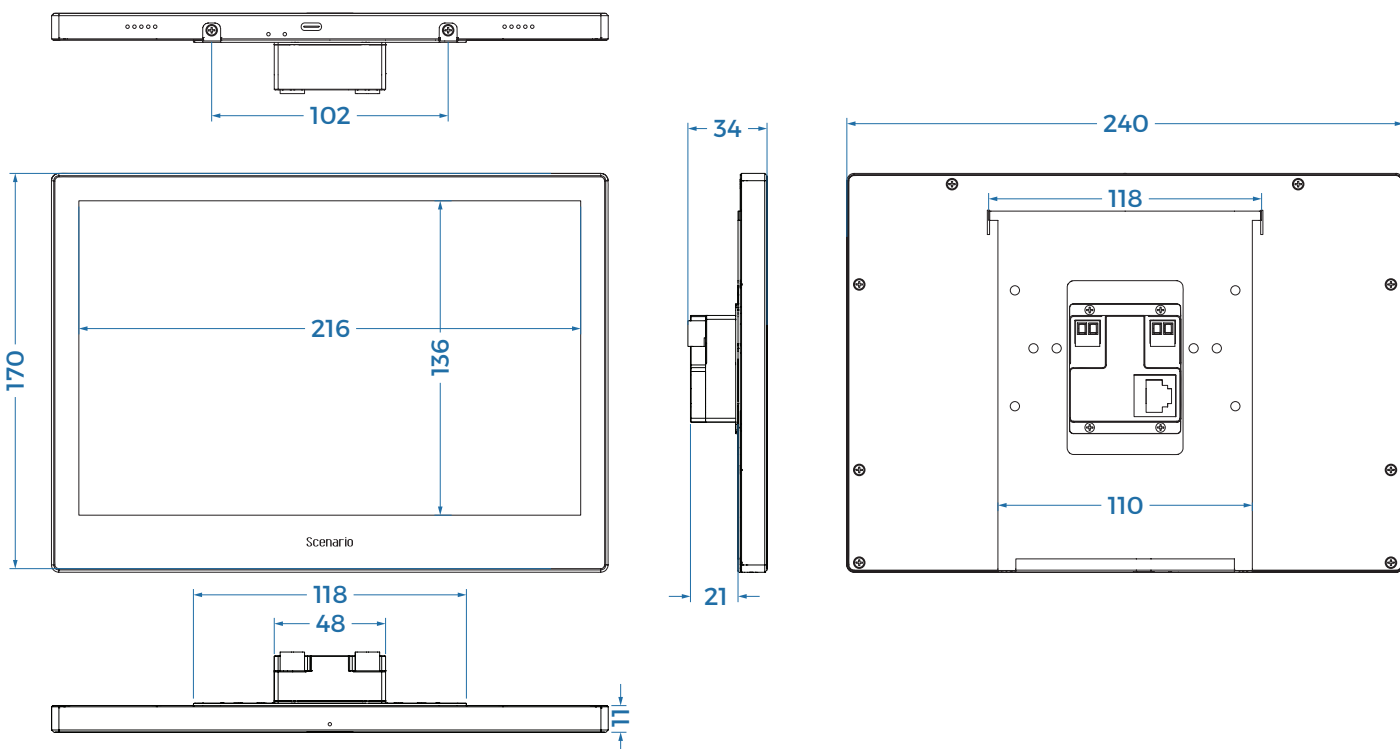

## EB-TW-10P

Touch Panel de 10 polegadas para parede. Controla todos os itens do Sistema Scenario Embrace em uma interface intuitiva e exclusiva.

### CARACTERÍSTICAS FÍSICAS

<b>Dimensões do produto:</b>	L= 240mm A=173mm P=35mm (11mm da parede depois de instalado)
<b>Dimensões da embalagem:</b>	L= 293mm A=214mm P=64mm
<b>Peso do produto:</b>	895g
<b>Peso (produto embalado):</b>	1,216 Kg

### DIMENSÕES

dimensões expressas em mm

### ESPECIFICAÇÕES TÉCNICAS

<b>Modelo:</b>	EB-TW-10P
<b>Display:</b>	Tela: 10" IPS Touch: Capacitivo Resolução: 1280x800 16:9 Brilho: 500 nits Painel: IPS
<b>Conectividade:</b>	Ethernet: RJ45 10/100 WIFI: 2.4G/5G
<b>Sistema:</b>	Interface: Scenario Embrace TW-10 Touch
<b>Instalação:</b>	Necessita de caixa embutida na parede padrão EU 86x86mm (acompanha o produto)
<b>Alimentação:</b>	POE: 802.3af ou DC: 12V@2A (fonte não inclusa)